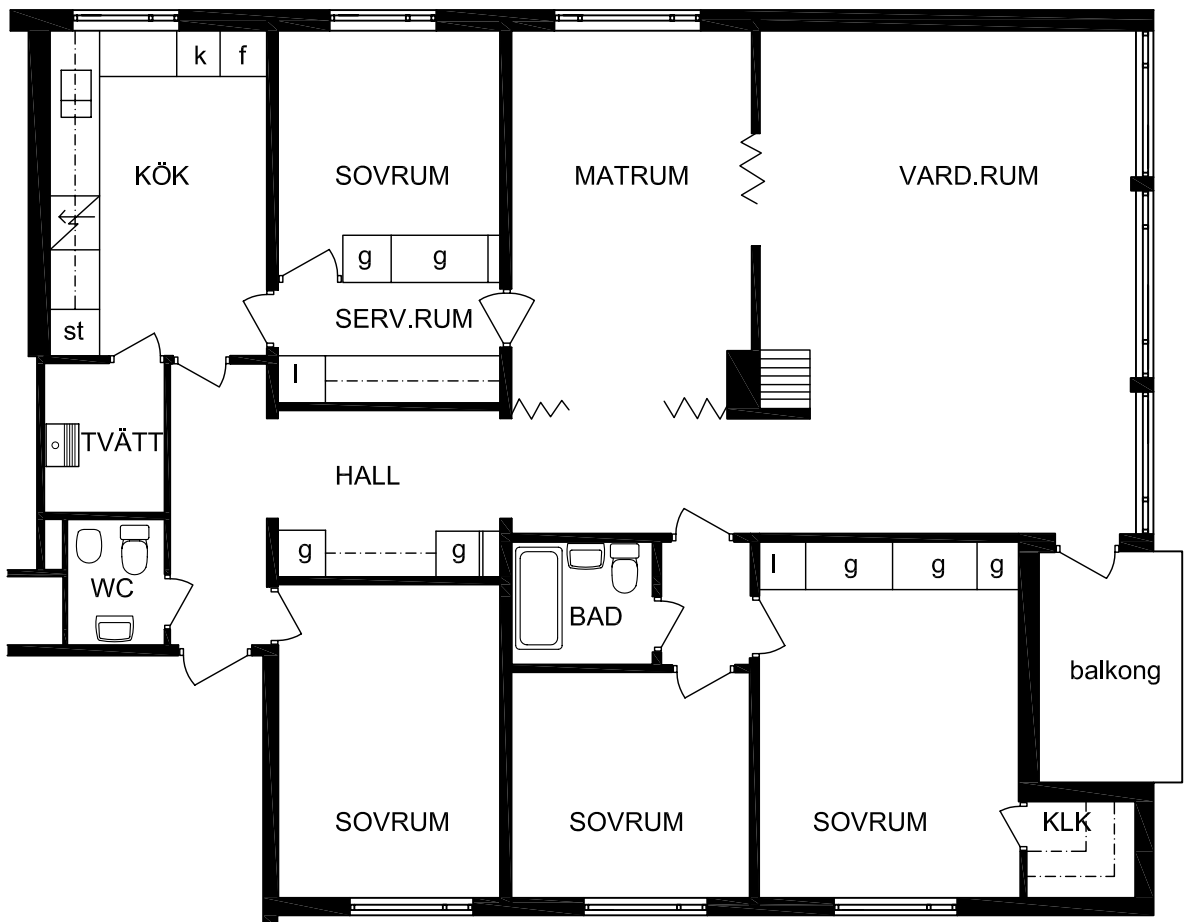

KV GARVAREN ÖSTERSUND

FÄLTJÄGARGRÄND 1A

LÄGENHET 6Rok 149m²

8004 : plan 1
8008 : plan 2
8012 : plan 3

skala 1:100
meter

RITNINGUNDERLAGET UTGÖRS AV
ÄLDRE RITNINGAR SOM SKANNATS
OCH VEKTORISERATS
SMÄRRE AVVIKELSER KAN FÖREKOMMA