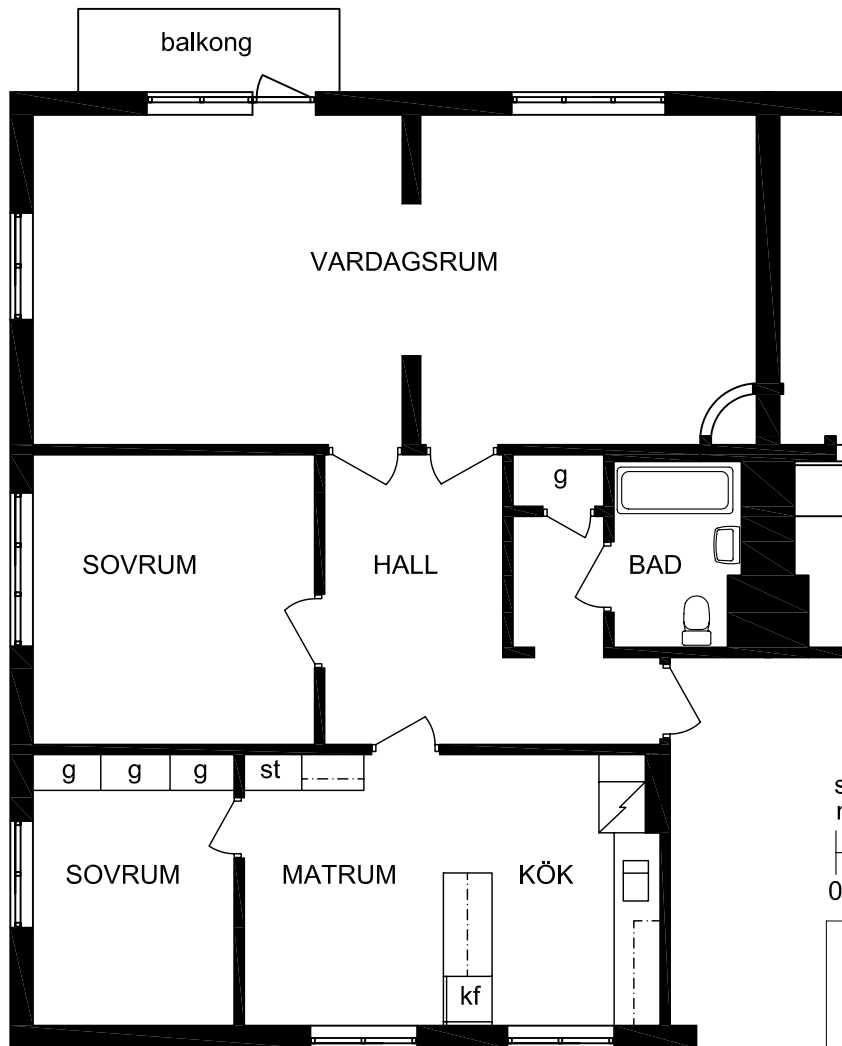

# KV BIET 5 ÖSTERSUND

RÅDHUSGATAN 10

skala 1:100  
meter

RITNINGSUNDERLAGET UTGÖRS AV  
ÄLDRE RITNINGAR SOM SKANNATS  
OCH VEKTORISERATS  
SMÄRRE AVVIKELSER KAN FÖREKOMMA

080-1

LÄGENHET 5 Rok 105m<sup>2</sup>

8007s, 8008 : plan 1

8009, 8010s : plan 2