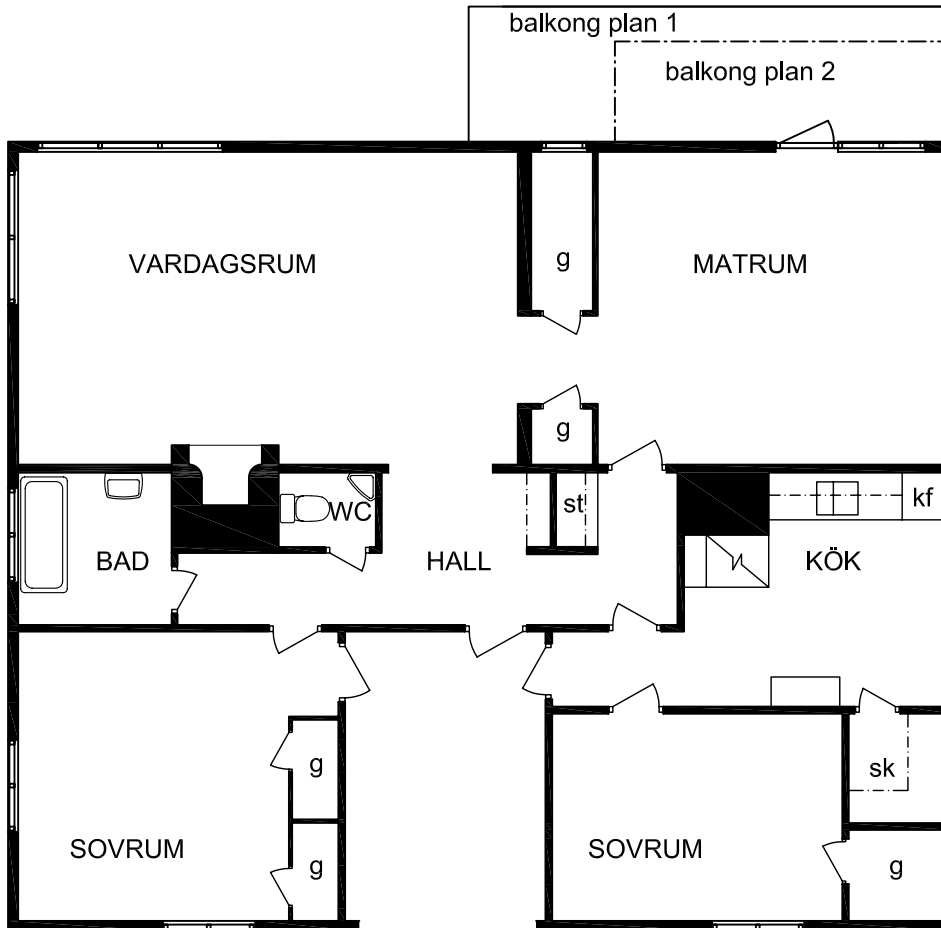

## KYRKGATAN 4

LÄGENHET 4Rok 112m<sup>2</sup>

8001 : plan 1  
8002 : plan 2

skala 1:100  
meter

RITNINGSUNDERLAGET UTGÖRS AV  
ÄLDRE RITNINGAR SOM SKANNATS  
OCH VEKTORISERATS  
SMÄRRRE AVVIKELSER KAN FÖREKOMMA