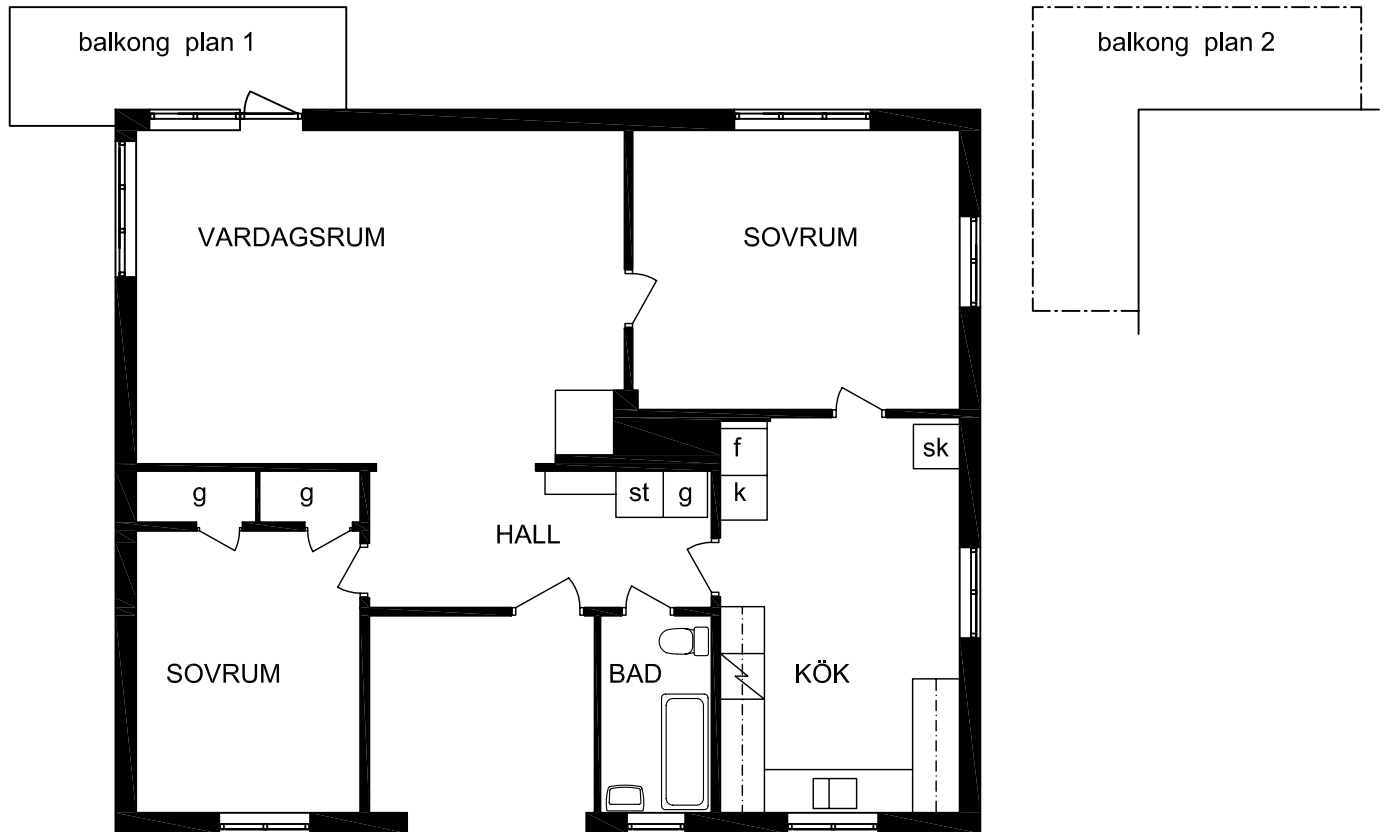

KV MYGGAN 5 ÖSTERSUND

KYRKGATAN 6

LÄGENHET 3Rok 83m²

8003 : plan 1
8004 : plan 2

skala 1:100
meter

RITNINGUNDERLAGET UTGÖRS AV
ÄLDRE RITNINGAR SOM SKANNATS
OCH VEKTORISERATS
SMÄRRE AVVIKELSER KAN FÖREKOMMA

060-1