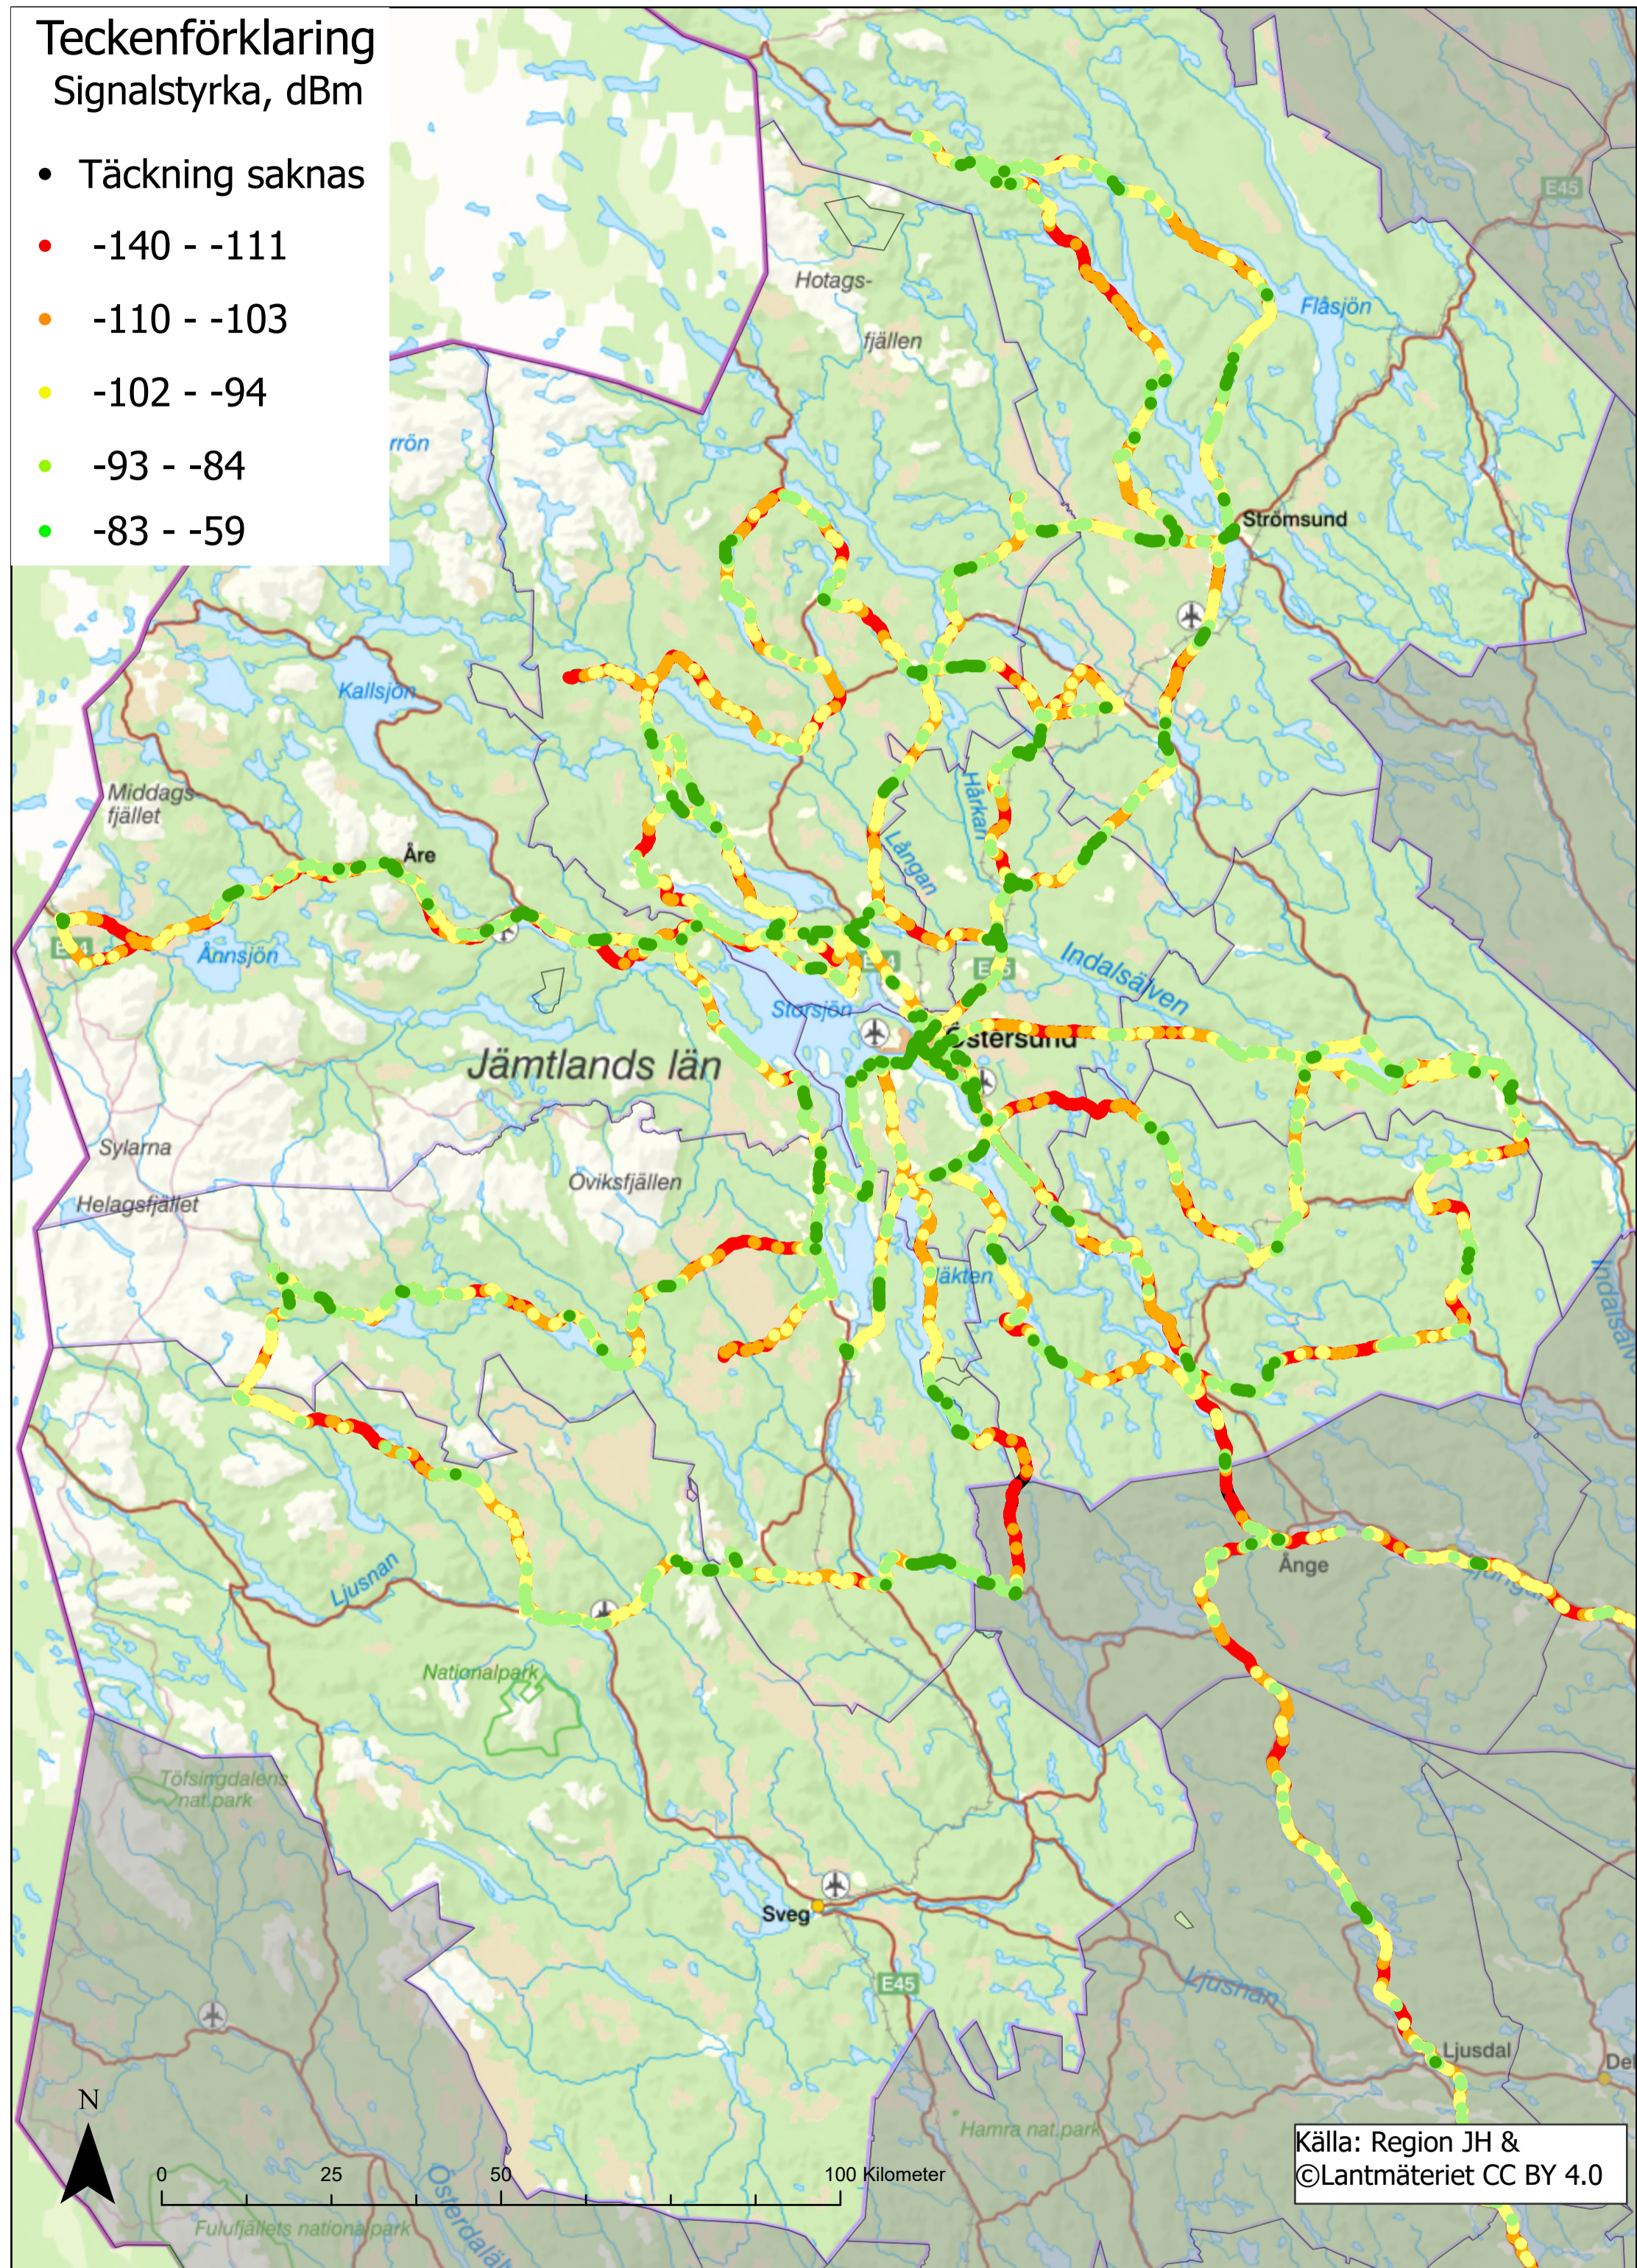

Teckenförklaring Signalstyrka, dBm

- Täckning saknas
- -140 - -111
- -110 - -103
- -102 - -94
- -93 - -84
- -83 - -59

Källa: Region JH &
©Lantmäteriet CC BY 4.0