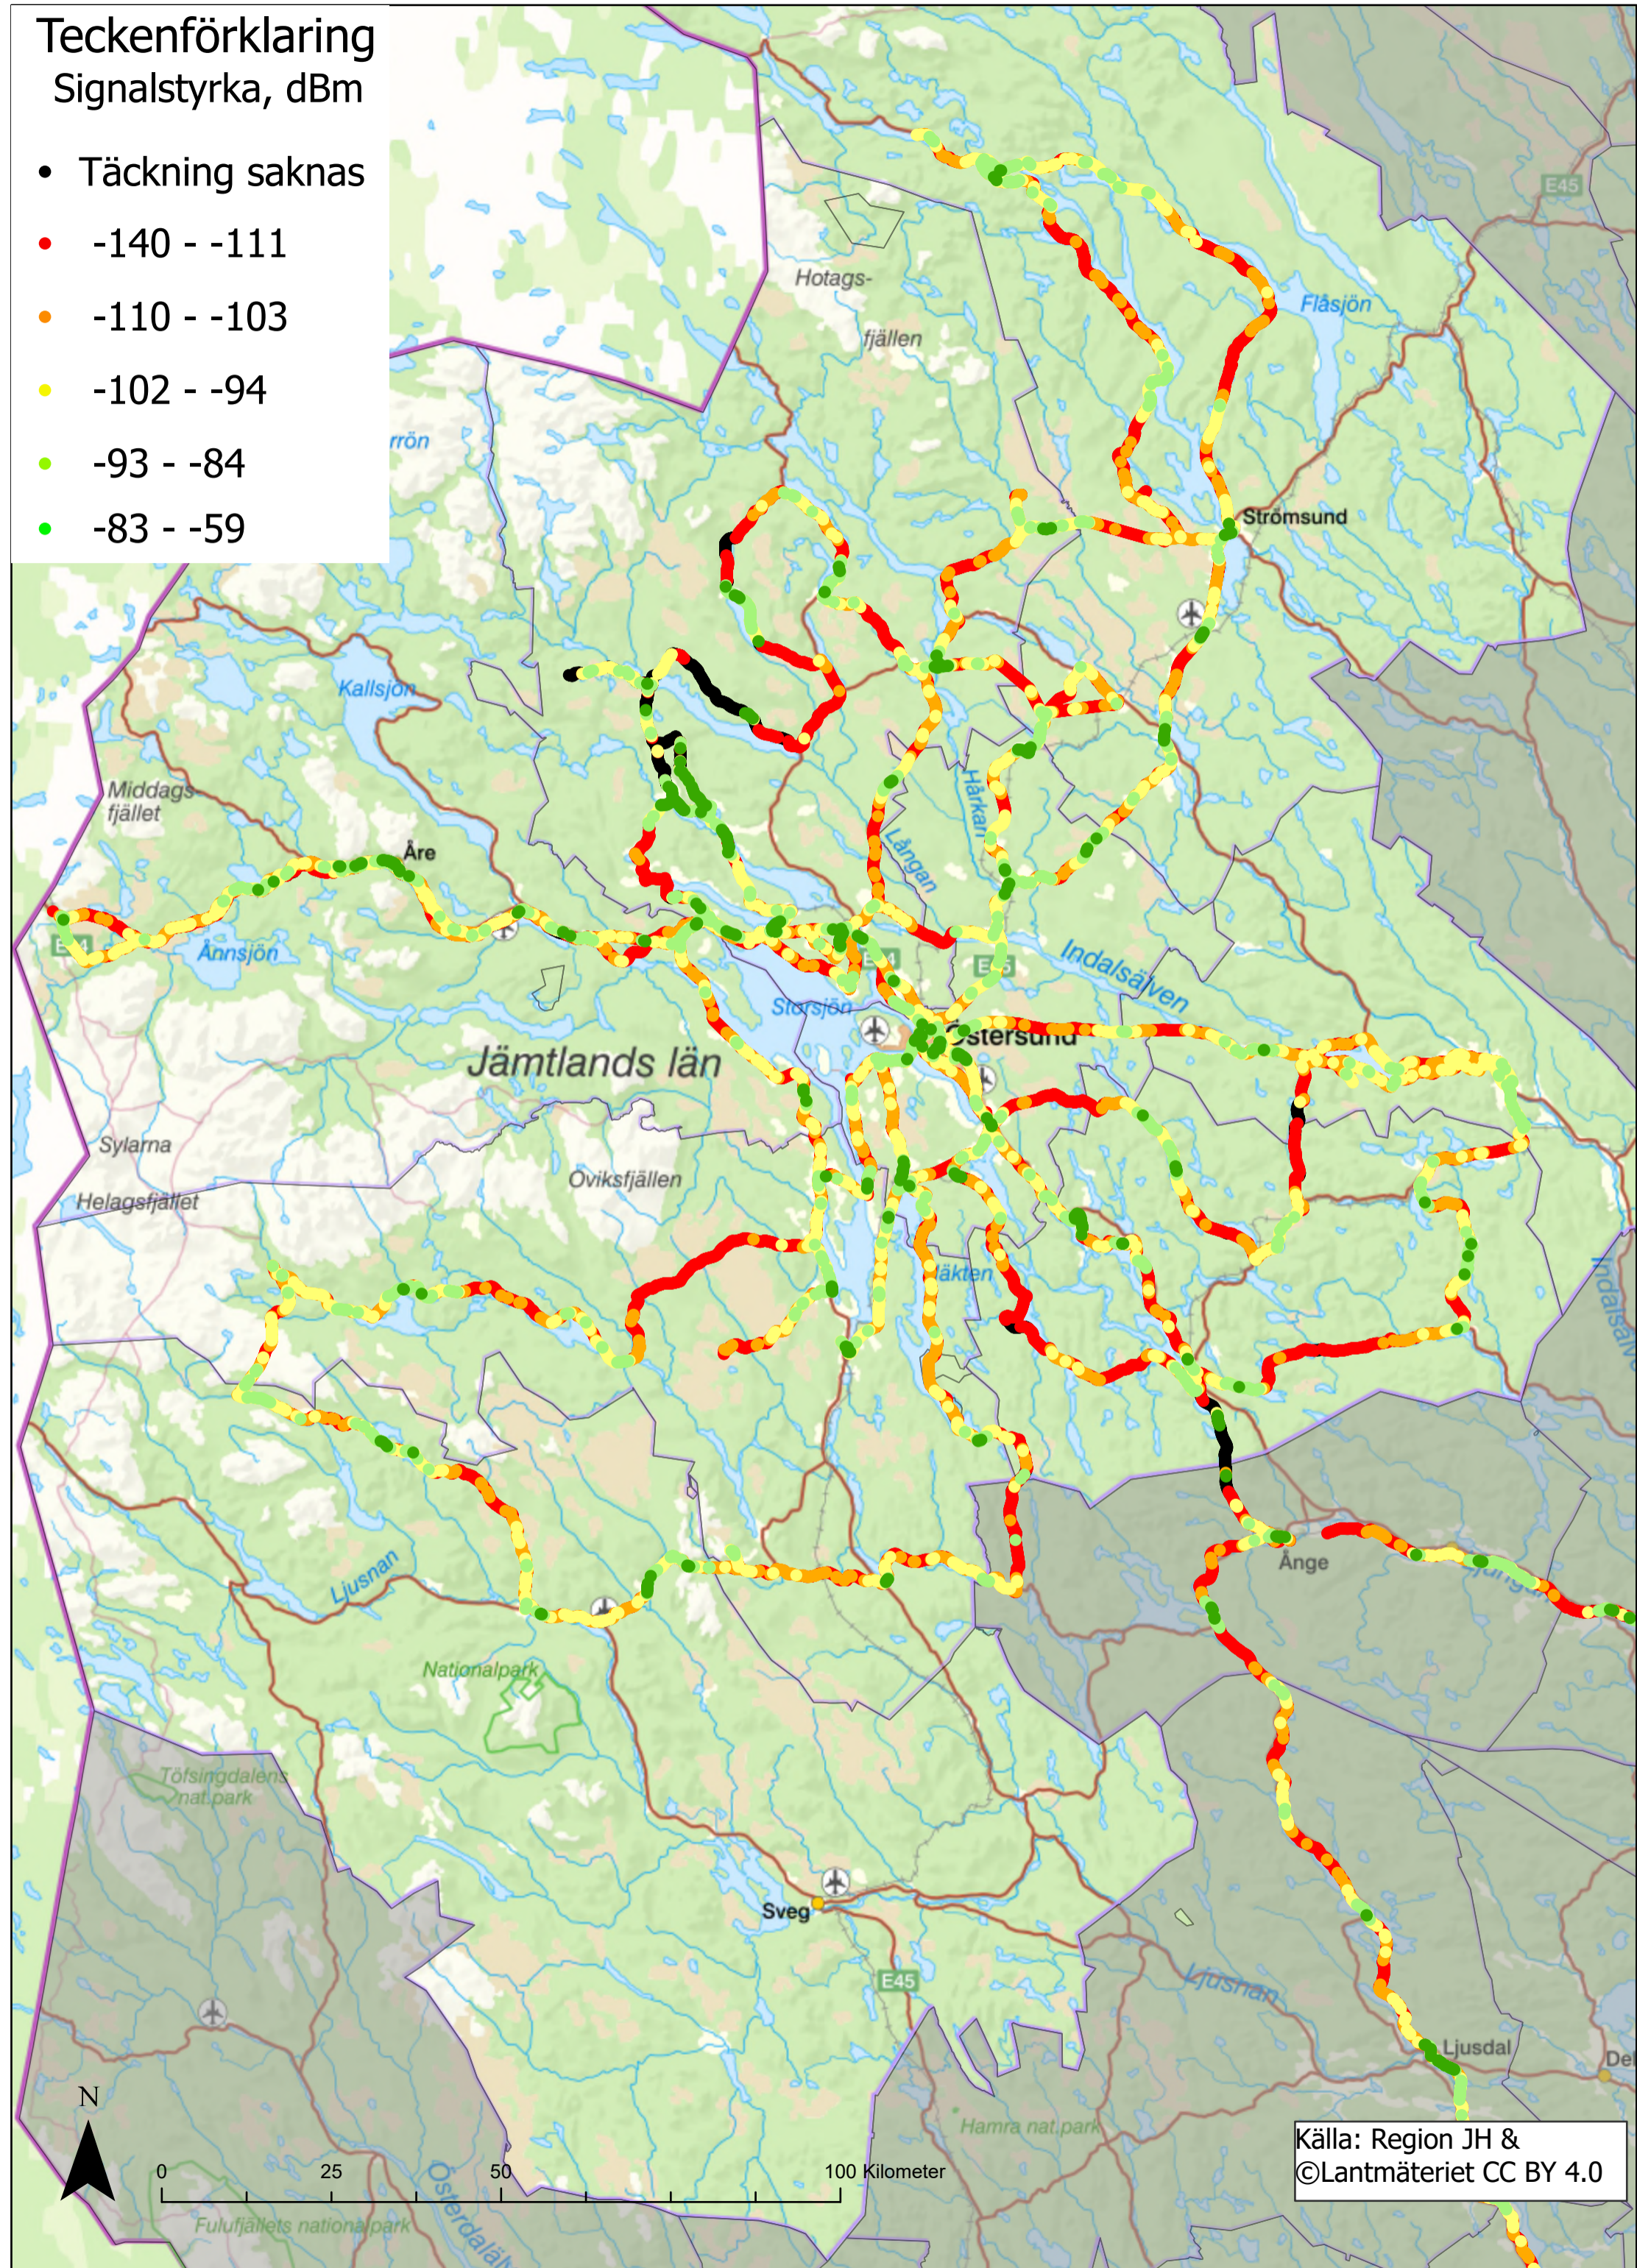

Teckenförklaring Signalstyrka, dBm

- Täckning saknas
- -140 - -111
- -110 - -103
- -102 - -94
- -93 - -84
- -83 - -59

Källa: Region JH &
©Lantmäteriet CC BY 4.0