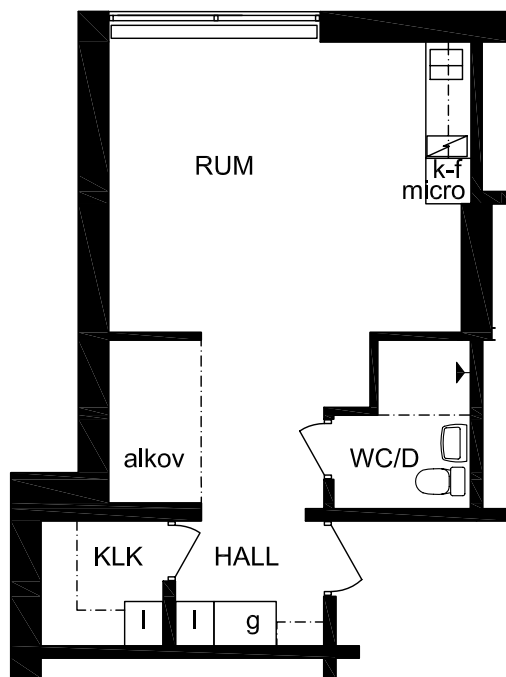

## KÖPMANGATAN 6

skala 1:100  
meter

RITNINGUNDERLAGET UTGÖRS AV  
ÄLDRE RITNINGAR SOM SKANNATS  
OCH VEKTORISERATS  
SMÄRRE AVVIKELSER KAN FÖREKOMMA

010-2

LÄGENHET 1 Rks 33m<sup>2</sup>

8010 : plan 1

8024 : plan 2

8038 : plan 3

8052 : plan 4