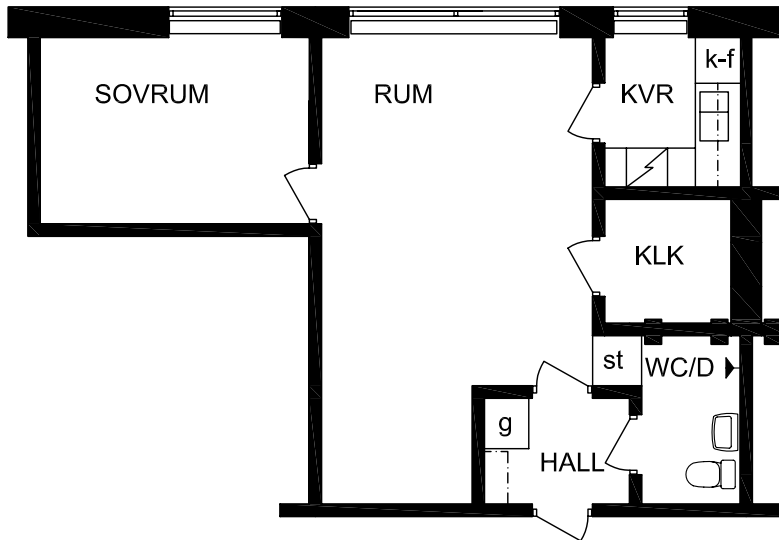

# KV FILOSOFEN ÖSTERSUND

KÖPMANGATAN 6

skala 1:100  
meter

LÄGENHET 2 Rkv 42m<sup>2</sup>

8015 : plan 2

8029 : plan 3

8043 : plan 4

RITNINGUNDERLAGET UTGÖRS AV  
ÄLDRE RITNINGAR SOM SKANNATS  
OCH VEKTORISERATS  
SMÄRRE AVVIKELSER KAN FÖREKOMMA